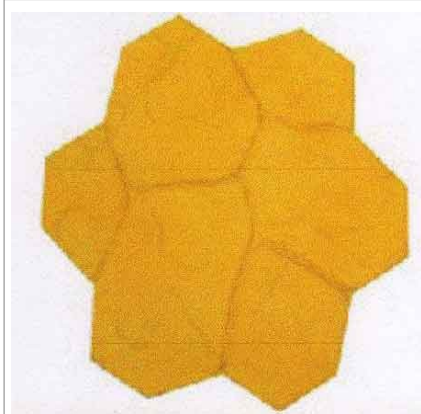

## CATALOGUE DES MOULES DE MARQUAGE

		
<b>BRIQUES ANCIENNE. DIM 520 X 1050</b>	<b>CHEMIN DE PIERRES. DIM 445 X 990</b>	<b>DALLES DE BOURGOGNE. DIM 460 X 917</b>
		
<b>DALLES CHEVRONS. DIM 580 X 860</b>	<b>PAVAGE CARRE. DIM 613 X 910</b>	<b>PAVES CHATEAU. DIM 585 X 585</b>
		
<b>PAVES DE PARIS 1. DIM 690 X 1165</b>	<b>PAVES DE PARIS 2. DIM 1000 X 1525</b>	<b>PAVES DE PARIS 3. DIM 665 X 1140</b>

**DOUBLE BRIQUE. DIM 390 X 776**

**PAVES SERPENT. DIM 607 X 858**

**PAVES DE PROVENCE. DIM 510 X 1300**

**PIERRES DU NORD. DIM 760 X 760**

**PLANCHE EN BOIS. DIM 250 X 990**

**PIERRES DE LAUZE. DIM 610 X 610**